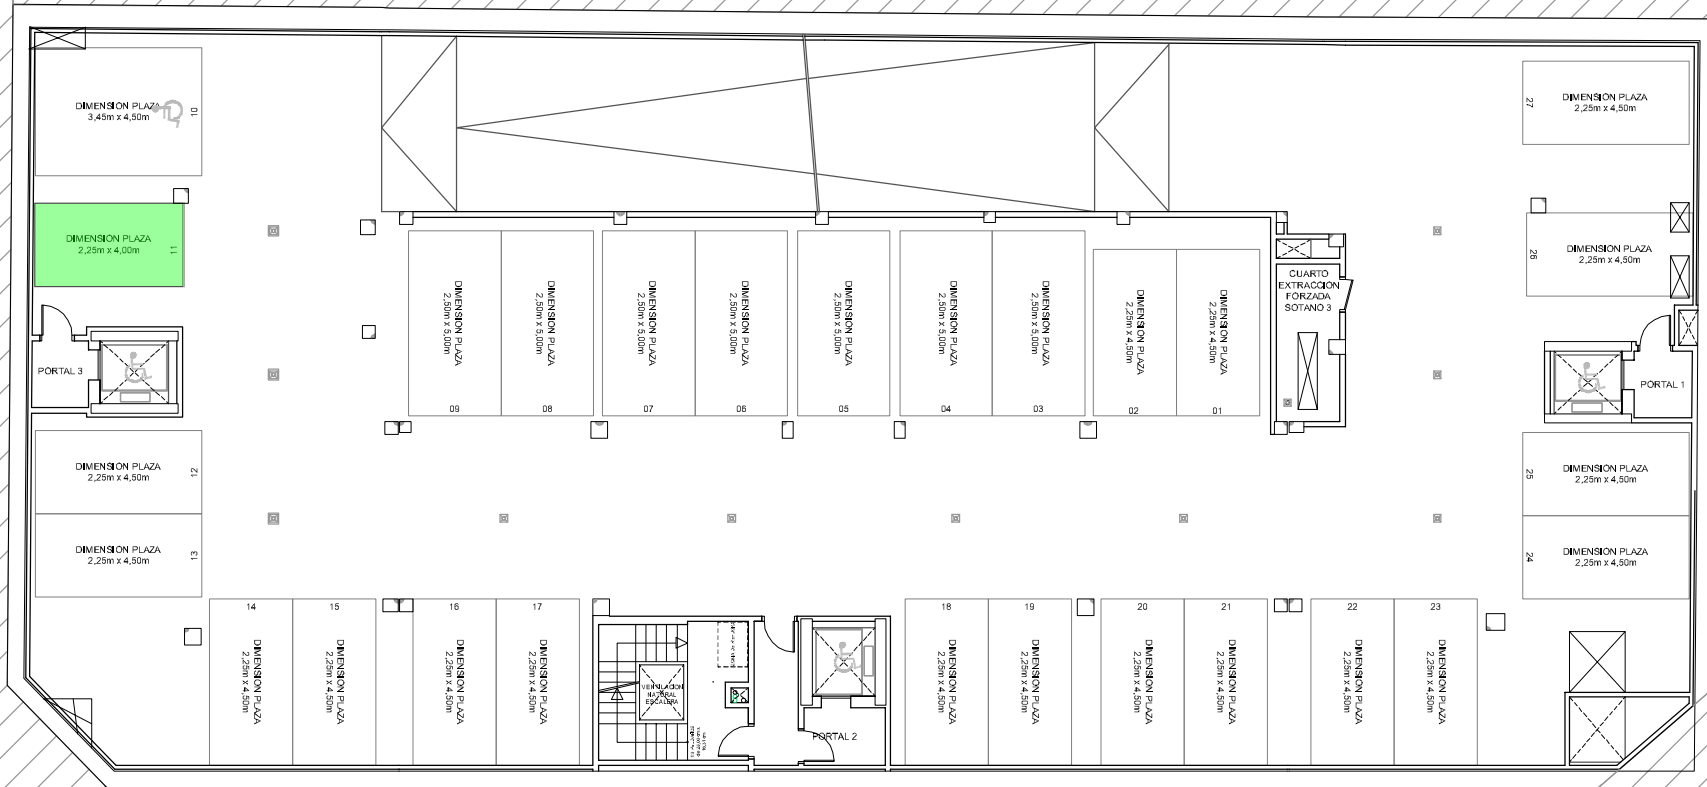

PLANTA SOTANO-3

PLANTA SOTANO-2

PLANTA SOTANO-1

SÓTANO -2

ESCALA 1/100

PLANTA NIVEL -3,10